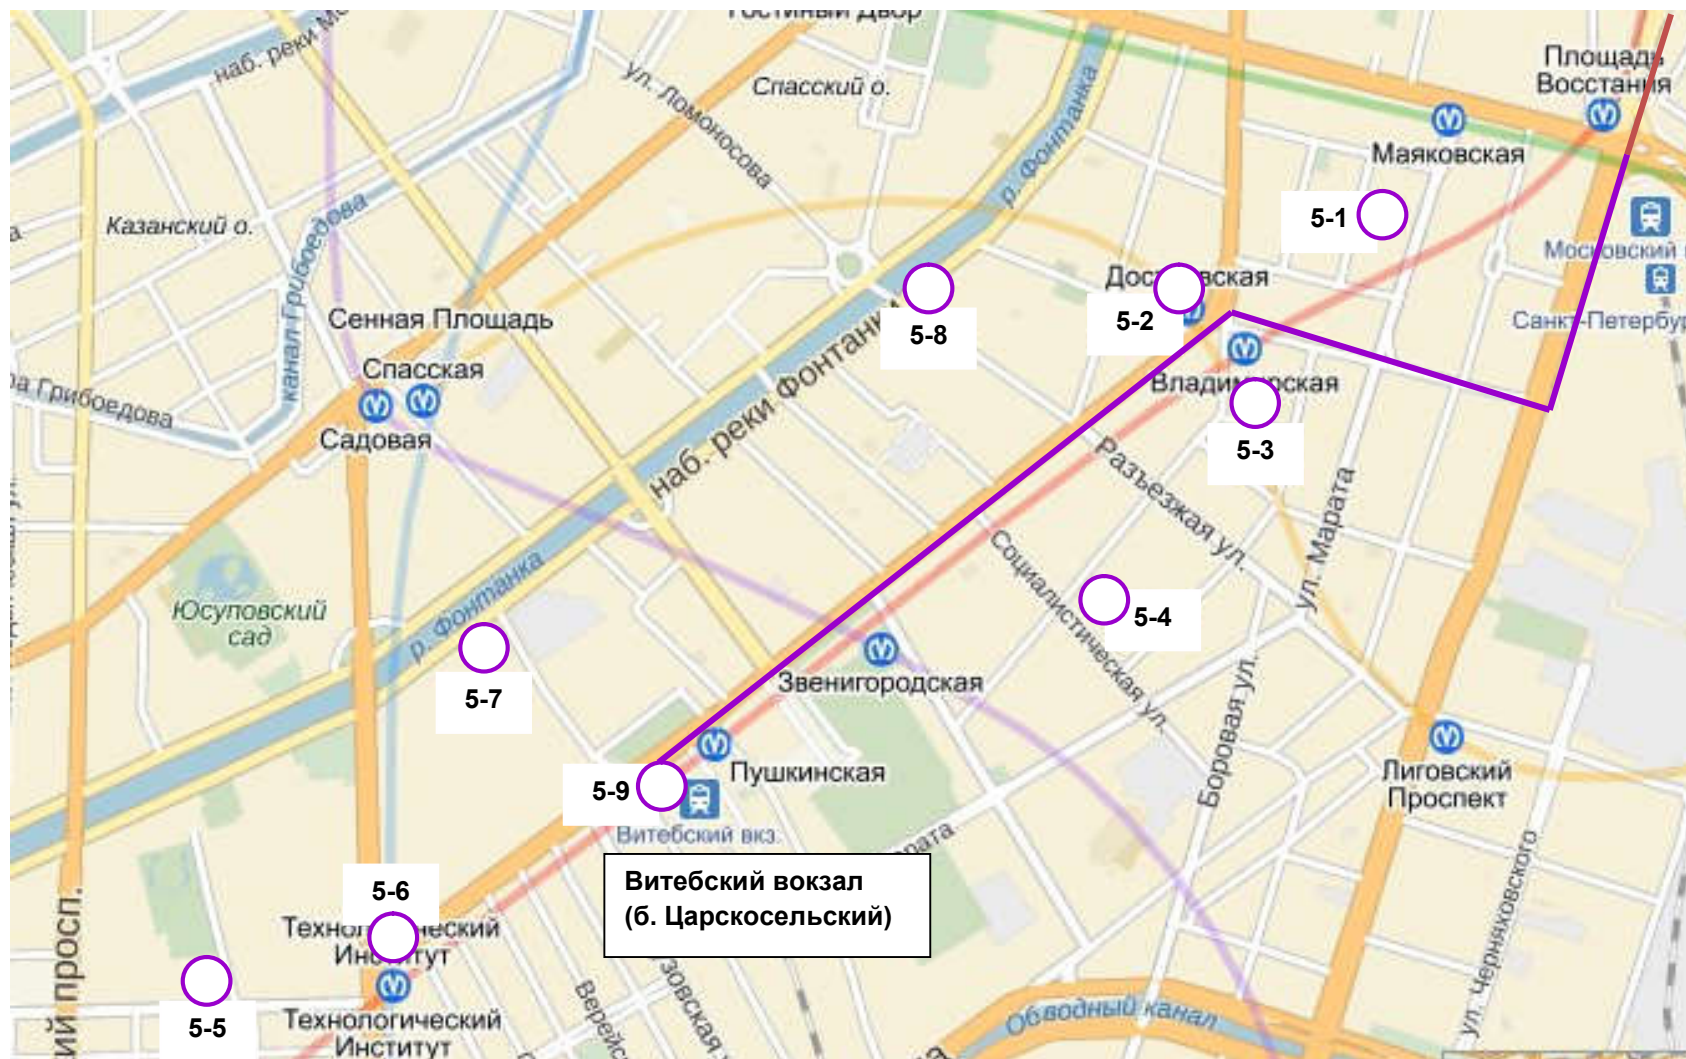

5. Московская часть

5-1 Поварской пер., б, кв. 6. Квартира родителей Анненского, в которой в 1880 г. скончался его отец Ф.Н. Анненский

5-2 *Владимирский, 19.* Квартира О. П. Васильевой

5-3 *Ул. Большая Московская, 8.* Литературные среды у барона Н.В. Дризена

5-7 *Наб. Фонтанки, 106.* Обуховская больница, см. выше в 3

5-8 *Наб. Фонтанки, 62.* Петровское коммерческое училище

5-9 Витебский вокзал (б. Царскосельский)